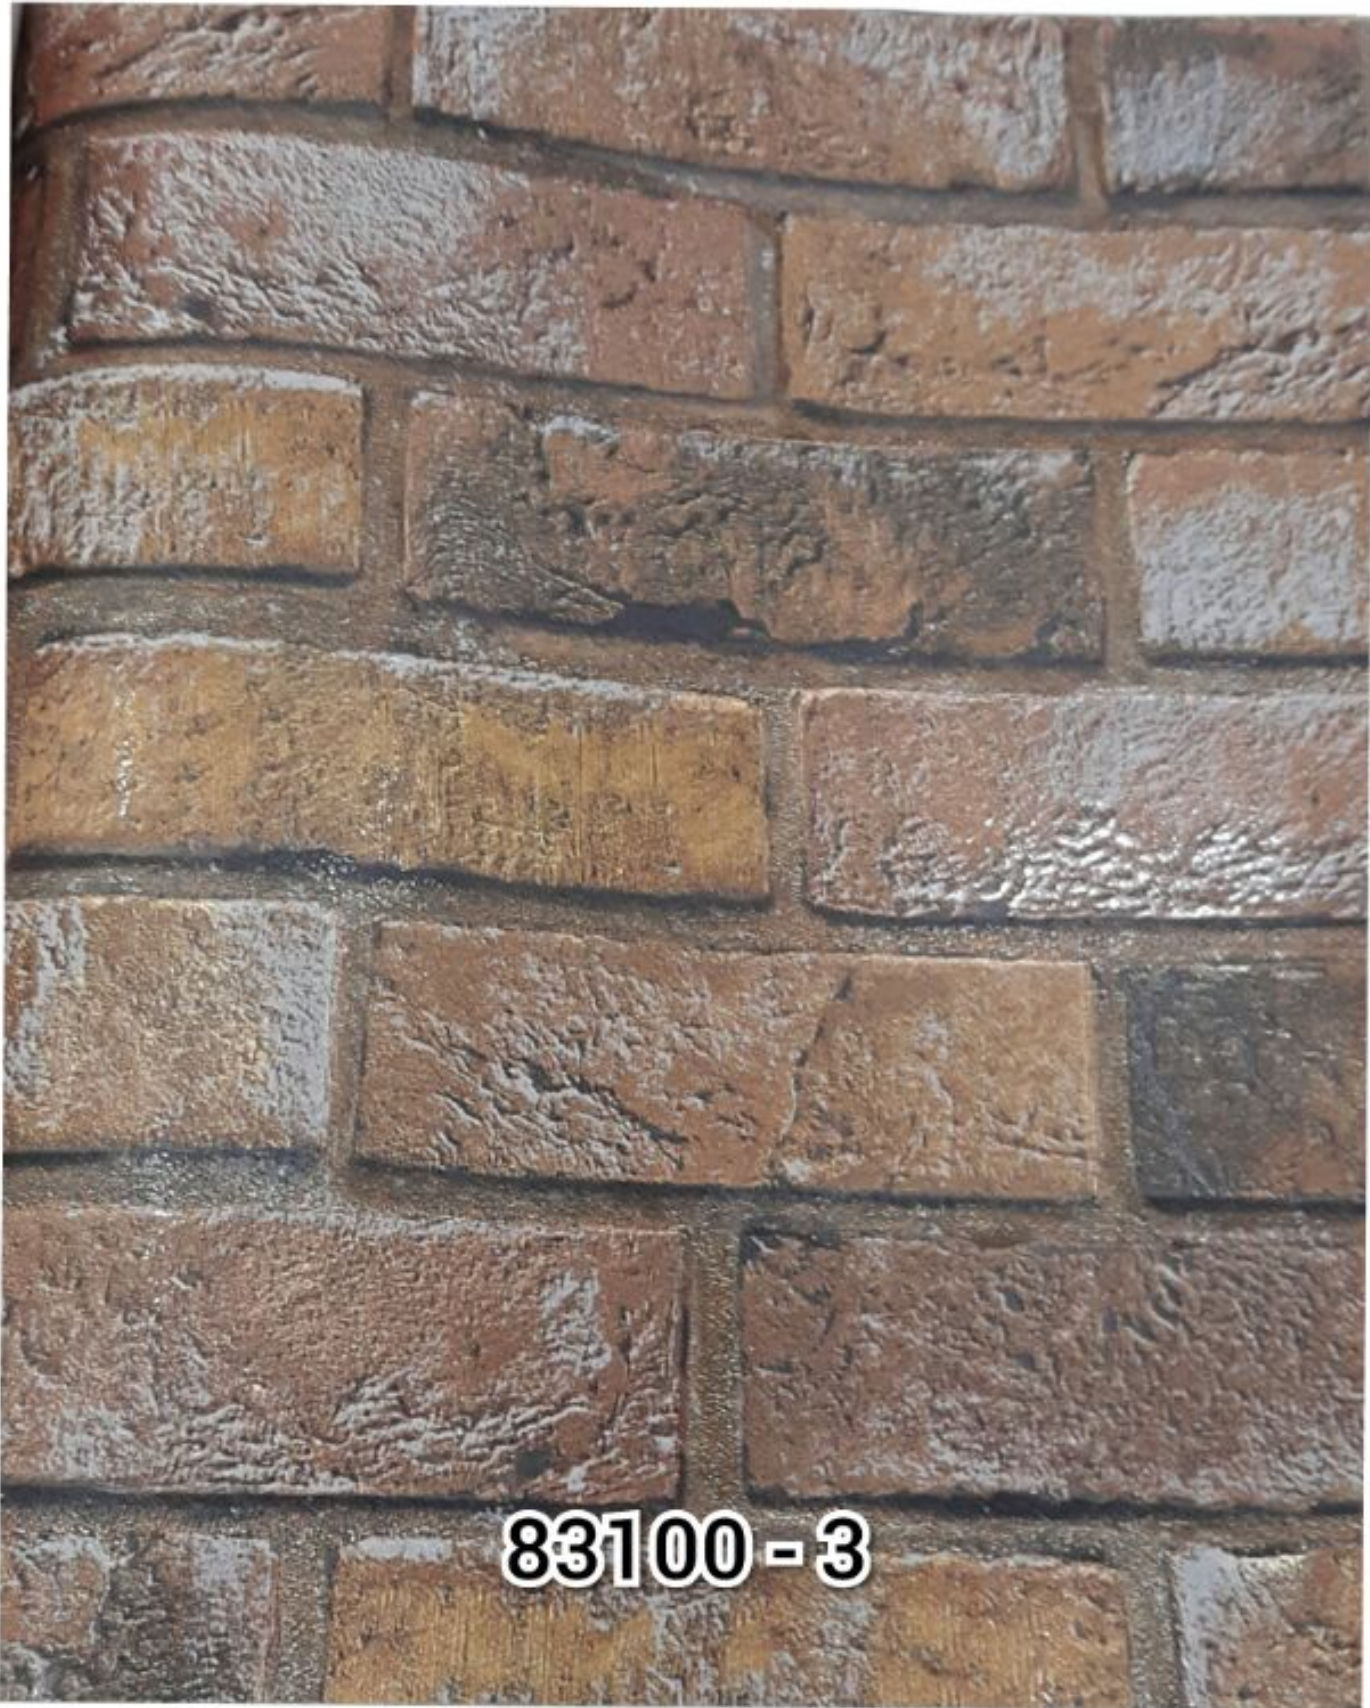

83109-1

Ivy Stones | Charcoal Grey

Repeat | 53.0cm 

83109-1

83110-1

83108-5

83100-3

83119-3